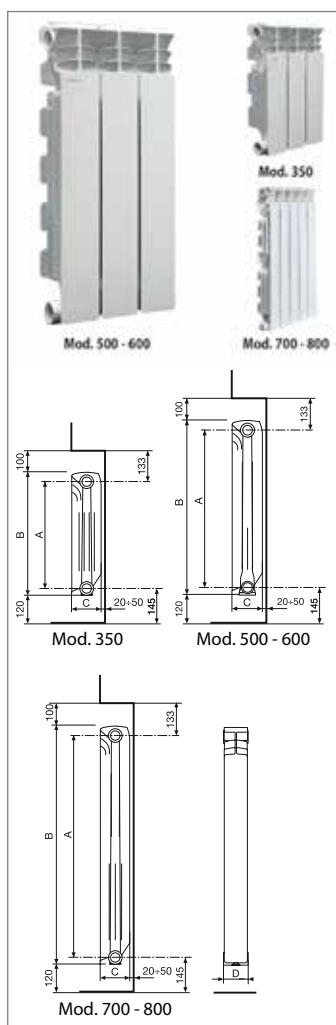

CALIDOR SUPER B4 - BIANCO RAL 9010								
CODICE	MODELLO	PROF. C mm	H B mm	INTER. A mm	LARGH. D mm	POTENZA TERMICA Δ 50K W	CODICE FORNITORE	€
	700/100 B4 / 1 elemento	97	758	700	80	161,3	V690054	41,590
0498983	700/100 B4 batteria da 3 elementi				240	483,9	V69005403	124,800
0498984	700/100 B4 batteria da 4 elementi				320	645,2	V69005404	166,400
0498985	700/100 B4 batteria da 5 elementi				400	806,5	V69005405	208,000
0498986	700/100 B4 batteria da 6 elementi				480	967,8	V69005406	250,000
0498987	700/100 B4 batteria da 7 elementi				560	1129,1	V69005407	292,000
0498988	700/100 B4 batteria da 8 elementi				640	1290,4	V69005408	333,000
0498989	700/100 B4 batteria da 9 elementi				800	1613	V69005409	375,000
0498990	700/100 B4 batteria da 10 elementi				720	1774,3	V69005410	416,000
0498991	700/100 B4 batteria da 11 elementi				880	1935,6	V69005411	458,000
0498992	700/100 B4 batteria da 12 elementi				960	2096,9	V69005412	500,000
	800/100 B4 / 1 elemento	97	858	800	80	177,7	V690064	41,590
0498994	800/100 B4 batteria da 3 elementi				240	533,1	V69006403	124,800
0498995	800/100 B4 batteria da 4 elementi				320	710,8	V69006404	166,400
0498996	800/100 B4 batteria da 5 elementi				400	888,5	V69006405	208,000
0498997	800/100 B4 batteria da 6 elementi				480	1066,2	V69006406	250,000
0498998	800/100 B4 batteria da 7 elementi				560	1243,9	V69006407	292,000
0498999	800/100 B4 batteria da 8 elementi				640	1421,6	V69006408	333,000
0499000	800/100 B4 batteria da 9 elementi				720	1599,3	V69006409	375,000
0499001	800/100 B4 batteria da 10 elementi				800	1777	V69006410	416,000
ESCLUSIVO - BIANCO RAL 9010								
	350/100 B3 / 1 elemento	97	407	350	80	91,5	V680014	32,520
0237800	350/100 B3 batteria da 3 elementi				240	274,5	V68001403	97,600
0237801	350/100 B3 batteria da 4 elementi				320	366	V68001404	130,100
0237802	350/100 B3 batteria da 5 elementi				400	457,5	V68001405	162,600
0237803	350/100 B3 batteria da 6 elementi				480	549	V68001406	195,200
0237804	350/100 B3 batteria da 7 elementi				560	640,5	V68001407	228,000
0237805	350/100 B3 batteria da 8 elementi				640	732	V68001408	261,000
0237806	350/100 B3 batteria da 9 elementi				720	823,5	V68001409	293,000
0237807	350/100 B3 batteria da 10 elementi				800	915	V68001410	326,000
0237808	350/100 B3 batteria da 11 elementi				880	1006,5	V68001411	358,000
0237809	350/100 B3 batteria da 12 elementi				960	1098	V68001412	391,000
0237810	350/100 B3 batteria da 13 elementi				1040	1189,5	V68001413	423,000
0237811	350/100 B3 batteria da 14 elementi				1120	1281	V68001414	456,000
	500/100 B3 / 1 elemento	97	556	500	80	114,5	V710034	32,520
0477462	500/100 B3 batteria da 3 elementi				240	343,5	V71003403	97,600
0477463	500/100 B3 batteria da 4 elementi				320	458	V71003404	130,100
0477464	500/100 B3 batteria da 5 elementi				400	572,5	V71003405	162,600
0477465	500/100 B3 batteria da 6 elementi				480	687	V71003406	195,200
0477466	500/100 B3 batteria da 7 elementi				560	801,5	V71003407	228,000
0477467	500/100 B3 batteria da 8 elementi				640	916	V71003408	261,000
0477468	500/100 B3 batteria da 9 elementi				720	1030,5	V71003409	293,000
0477469	500/100 B3 batteria da 10 elementi				800	1145	V71003410	326,000
0477470	500/100 B3 batteria da 11 elementi				880	1259,5	V71003411	358,000
0477471	500/100 B3 batteria da 12 elementi				960	1374	V71003412	391,000
0477472	500/100 B3 batteria da 13 elementi				1040	1488,5	V71003413	423,000
0477473	500/100 B3 batteria da 14 elementi				1120	1603	V71003414	456,000