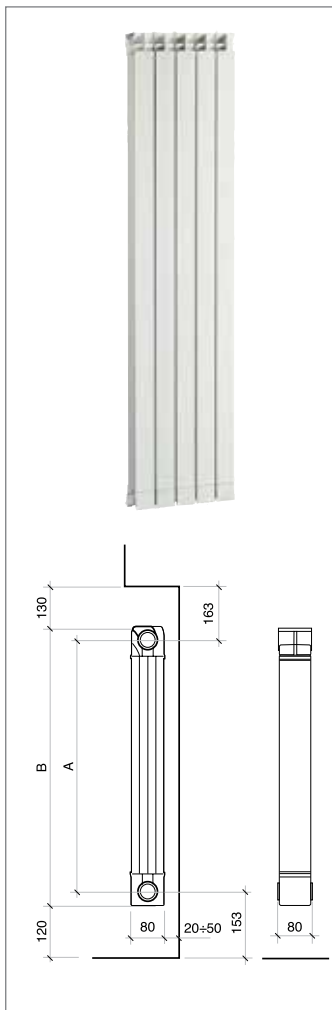

GARDA DUAL 80								
CODICE	MODELLO	PROF. C mm	H B mm	INTER. A mm	LARGH. D mm	POTENZA TERMICA Δ 50K W	CODICE FORNITORE	€
	1400 / 1 elemento	80	1466	1400	80	241	82I014	125,600
0050460	1400 batteria da 3 elementi					723	82I01403	377,000
0049951•	1400 batteria da 4 elementi					964	82I01404	503,000
0049444	1400 batteria da 5 elementi					1205	82I01405	628,000
0049451	1400 batteria da 6 elementi					1446	82I01406	754,000
	1600 / 1 elemento	80	1666	1600	80	266	82L014	136,700
0050529	1600 batteria da 3 elementi					798	82L01403	410,000
0049512•	1600 batteria da 4 elementi					1064	82L01404	547,000
0049473•	1600 batteria da 5 elementi					1330	82L01405	684,000
0049594	1600 batteria da 6 elementi					1596	82L01406	820,000
	1800 / 1 elemento	80	1866	1800	80	288	82M014	149,300
0050563•	1800 batteria da 3 elementi					864	82M01403	448,000
0049440•	1800 batteria da 4 elementi					1152	82M01404	597,000
0049455•	1800 batteria da 5 elementi					1440	82M01405	747,000
0049391•	1800 batteria da 6 elementi					1728	82M01406	896,000
	2000 / 1 elemento	80	2066	2000	80	310	82N014	160,400
0049491•	2000 batteria da 3 elementi					930	82N01403	482,000
0049432•	2000 batteria da 4 elementi					1240	82N01404	642,000
0049591•	2000 batteria da 5 elementi					1550	82N01405	802,000
0049385•	2000 batteria da 6 elementi					1860	82N01406	963,000
ACCESSORI GARDA S/90-DUAL 80								
CODICE	DESCRIZIONE						CODICE FORNITORE	€
0049421	Mensola da avvitare dx						550035	2,302
0049422	Mensola da avvitare sx						550036	2,302
0049424•	Guarnizione OR per nipples, tappi e riduzioni						530102	0,946
0049529	Portasalviette bianco 9010 per Garda S/90 4 elementi						570014	67,900
0049537	Portasalviette bianco 9010 per Garda S/90 5 elementi						570024	67,900
0049573	Portasalviette bianco 9010 per Garda S/90 6 elementi						570124	67,900
0049533	Valvola sfogo aria 1 pollice cromata G 1 dx						520201	15,160
0049534	Valvola sfogo aria 1 pollice cromata G 1 sx						520202	15,160
0049621	Tappo chiuso G1 dx (Bianco)						525014	2,289
0049624	Tappo chiuso G1 sx (Bianco)						525114	2,289
0049402	Riduzione dx da G1 a G3/8 (Bianco)						526014	2,609
0049405	Riduzione sx da G1 a G3/8 (Bianco)						526114	2,609
0049408	Riduzione dx da G1 a G1/2 (Bianco)						526214	2,609
0049411	Riduzione sx da G1 a G1/2 (Bianco)						526314	2,609
0049401	Riduzione dx da G1 a G3/4 (Bianco)						526414	2,609
0049417	Riduzione sx da G1 a G3/4 (Bianco)						526514	2,609
0049612	Tappo foro valvola dx da G1 a 1/4 (Bianco)						525214	2,609
0049580•	Tappo foro valvola sx da G1 a 1/4 (Bianco)						525314	2,609
0049583	Tappo foro valvola dx da G1 a 1/8 (Bianco)						525414	2,609
0049585	Tappo foro valvola sx da G1 a 1/8 (Bianco)						525514	2,609
0049526	Ritocco spray bianco						540024	16,270
0049570	Chiave per nipple						550090	75,800
0049540	Chiave in plastica per tappi e riduzioni						560257	9,950
0049620	Tappo detentore in gomma						521011	0,792
0049423•	Nipples 1" speciale per radiatori estrusi						521012	0,716
0097801•	Kit tappi e riduzioni da 1/2 bianco composto da: n. 1 valvola di sfogo da 1/2, n. 1 tappo chiuso destro, n. 1 tappo chiuso sinistro, n. 2 riduzioni 1/2 destre, n. 2 riduzioni 1/2 sinistre, n. 4 guarnizioni oring, n. 2 staffe di supporto. (Per il colorato aumento 45%)						550118	45,010