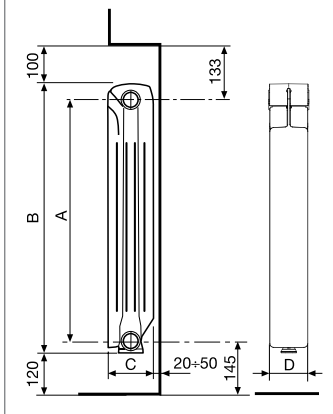

CALIDOR SUPER B4 - BIANCO RAL 9010								
	350/100 B4 / 1 elemento	97	407	350	80	89,9	V690014	32,520
0498944	350/100 B4 batteria da 3 elementi				240	269,7	V69001403	97,600
0498945	350/100 B4 batteria da 4 elementi				320	359,6	V69001404	130,100
0498946	350/100 B4 batteria da 5 elementi				400	449,5	V69001405	162,600
0498947	350/100 B4 batteria da 6 elementi				480	539,4	V69001406	195,200
0498948	350/100 B4 batteria da 7 elementi				560	629,3	V69001407	228,000
0498949	350/100 B4 batteria da 8 elementi				640	719,2	V69001408	261,000
0498950	350/100 B4 batteria da 9 elementi				720	809,1	V69001409	293,000
0498951	350/100 B4 batteria da 10 elementi				800	899	V69001410	326,000
0498952	350/100 B4 batteria da 11 elementi				880	988,9	V69001411	358,000
0498953	350/100 B4 batteria da 12 elementi				960	1078,8	V69001412	391,000
0498954	350/100 B4 batteria da 13 elementi				1040	1168,7	V69001413	423,000
0498955	350/100 B4 batteria da 14 elementi				1120	1258,6	V69001414	456,000
	500/100 B4 / 1 elemento	97	558	500	80	123,8	V690034	34,700
0498957	500/100 B4 batteria da 3 elementi				240	371,4	V69003403	104,100
0498958	500/100 B4 batteria da 4 elementi				320	495,2	V69003404	138,800
0498959	500/100 B4 batteria da 5 elementi				400	619	V69003405	173,500
0498960	500/100 B4 batteria da 6 elementi				480	742,8	V69003406	209,000
0498961	500/100 B4 batteria da 7 elementi				560	866,6	V69003407	243,000
0498962	500/100 B4 batteria da 8 elementi				640	990,4	V69003408	278,000
0498963	500/100 B4 batteria da 9 elementi				720	1114,2	V69003409	313,000
0498964	500/100 B4 batteria da 10 elementi				800	1238	V69003410	347,000
0498965	500/100 B4 batteria da 11 elementi				880	1361,8	V69003411	382,000
0498966	500/100 B4 batteria da 12 elementi				960	1485,6	V69003412	417,000
0498967	500/100 B4 batteria da 13 elementi				1040	1609,4	V69003413	452,000
0498968	500/100 B4 batteria da 14 elementi				1120	1733,2	V69003414	486,000
	600/100 B4 / 1 elemento	97	658	600	80	143,6	V690044	34,700
0498970	600/100 B4 batteria da 3 elementi				240	430,8	V69004403	104,100
0498971	600/100 B4 batteria da 4 elementi				320	574,4	V69004404	138,800
0498972	600/100 B4 batteria da 5 elementi				400	718	V69004405	173,500
0498973	600/100 B4 batteria da 6 elementi				480	861,6	V69004406	209,000
0498974	600/100 B4 batteria da 7 elementi				560	1005,2	V69004407	243,000
0498975	600/100 B4 batteria da 8 elementi				640	1148,8	V69004408	278,000
0498976	600/100 B4 batteria da 9 elementi				720	1292,4	V69004409	313,000
0498977	600/100 B4 batteria da 10 elementi				800	1436	V69004410	347,000
0498978	600/100 B4 batteria da 11 elementi				880	1579,6	V69004411	382,000
0498979	600/100 B4 batteria da 12 elementi				960	1723,2	V69004412	417,000
0498980	600/100 B4 batteria da 13 elementi				1040	1866,8	V69004413	452,000
0498981	600/100 B4 batteria da 14 elementi				1120	2010,4	V69004414	486,000