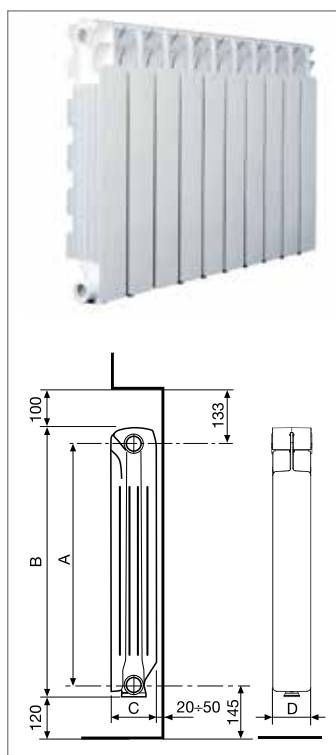

CALIDOR SUPER B4 - BIANCO RAL 9010								
CODICE	MODELLO	PROF. C mm	H B mm	INTER. A mm	LARGH. D mm	POTENZA TERMICA Δ 50K W	CODICE FORNITORE	€
	700/100 B4 / 1 elemento	97	758	700	80	161,3	V690054	41,590
0498983	700/100 B4 batteria da 3 elementi				240	483,9	V69005403	124,800
0498984	700/100 B4 batteria da 4 elementi				320	645,2	V69005404	166,400
0498985	700/100 B4 batteria da 5 elementi				400	806,5	V69005405	208,000
0498986	700/100 B4 batteria da 6 elementi				480	967,8	V69005406	250,000
0498987	700/100 B4 batteria da 7 elementi				560	1129,1	V69005407	292,000
0498988	700/100 B4 batteria da 8 elementi				640	1290,4	V69005408	333,000
0498989	700/100 B4 batteria da 9 elementi				800	1613	V69005409	375,000
0498990	700/100 B4 batteria da 10 elementi				720	1774,3	V69005410	416,000
0498991	700/100 B4 batteria da 11 elementi				880	1935,6	V69005411	458,000
0498992	700/100 B4 batteria da 12 elementi				960	2096,9	V69005412	500,000
	800/100 B4 / 1 elemento	97	858	800	80	177,7	V690064	41,590
0498994	800/100 B4 batteria da 3 elementi				240	533,1	V69006403	124,800
0498995	800/100 B4 batteria da 4 elementi				320	710,8	V69006404	166,400
0498996	800/100 B4 batteria da 5 elementi				400	888,5	V69006405	208,000
0498997	800/100 B4 batteria da 6 elementi				480	1066,2	V69006406	250,000
0498998	800/100 B4 batteria da 7 elementi				560	1243,9	V69006407	292,000
0498999	800/100 B4 batteria da 8 elementi				640	1421,6	V69006408	333,000
0499000	800/100 B4 batteria da 9 elementi				720	1599,3	V69006409	375,000
0499001	800/100 B4 batteria da 10 elementi				800	1777	V69006410	416,000
ESCLUSIVO - BIANCO RAL 9010								
	350/100 B3 / 1 elemento	97	407	350	80	91,5	V680014	32,520
0237800	350/100 B3 batteria da 3 elementi				240	274,5	V68001403	97,600
0237801	350/100 B3 batteria da 4 elementi				320	366	V68001404	130,100
0237802	350/100 B3 batteria da 5 elementi				400	457,5	V68001405	162,600
0237803	350/100 B3 batteria da 6 elementi				480	549	V68001406	195,200
0237804	350/100 B3 batteria da 7 elementi				560	640,5	V68001407	228,000
0237805	350/100 B3 batteria da 8 elementi				640	732	V68001408	261,000
0237806	350/100 B3 batteria da 9 elementi				720	823,5	V68001409	293,000
0237807	350/100 B3 batteria da 10 elementi				800	915	V68001410	326,000
0237808	350/100 B3 batteria da 11 elementi				880	1006,5	V68001411	358,000
0237809	350/100 B3 batteria da 12 elementi				960	1098	V68001412	391,000
0237810	350/100 B3 batteria da 13 elementi				1040	1189,5	V68001413	423,000
0237811	350/100 B3 batteria da 14 elementi				1120	1281	V68001414	456,000
	500/100 B3 / 1 elemento	97	556	500	80	114,5	V710034	32,520
0477462	500/100 B3 batteria da 3 elementi				240	343,5	V71003403	97,600
0477463	500/100 B3 batteria da 4 elementi				320	458	V71003404	130,100
0477464	500/100 B3 batteria da 5 elementi				400	572,5	V71003405	162,600
0477465	500/100 B3 batteria da 6 elementi				480	687	V71003406	195,200
0477466	500/100 B3 batteria da 7 elementi				560	801,5	V71003407	228,000
0477467	500/100 B3 batteria da 8 elementi				640	916	V71003408	261,000
0477468	500/100 B3 batteria da 9 elementi				720	1030,5	V71003409	293,000
0477469	500/100 B3 batteria da 10 elementi				800	1145	V71003410	326,000
0477470	500/100 B3 batteria da 11 elementi				880	1259,5	V71003411	358,000
0477471	500/100 B3 batteria da 12 elementi				960	1374	V71003412	391,000
0477472	500/100 B3 batteria da 13 elementi				1040	1488,5	V71003413	423,000
0477473	500/100 B3 batteria da 14 elementi				1120	1603	V71003414	456,000