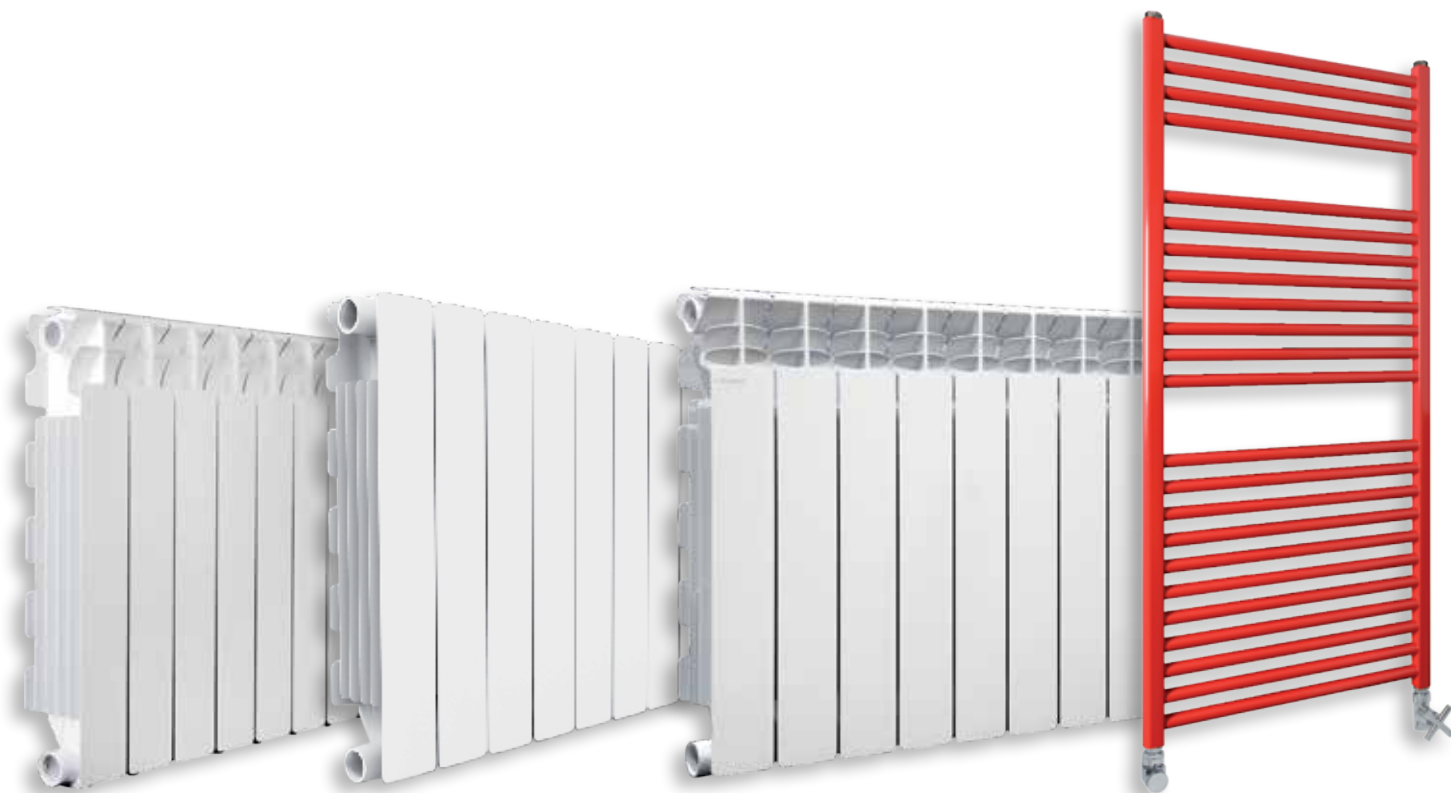

Calidor
SUPER B4

Blitz
SUPER B4

exclusivo

Cool

www.fondital.com