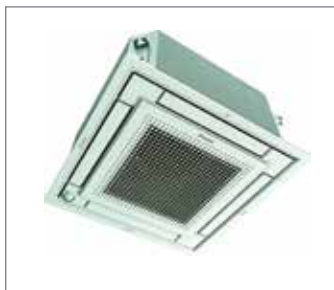

MULTISPLIT - R-32					
UNITÀ INTERNE CASSETTE A 4 VIE 600X600 (COMANDO E GRIGLIA DA ACQUISTARE A PARTE) - FFA-A9					
CODICE	DESCRIZIONE	RESE		CODICE FORNITORE	€
		FREDDO kW	CALDO kW		
0376142	Cassette a 4 vie FFA25A9	2,5	3,2	FFA25A9	982,000
0376143●	Cassette a 4 vie FFA35A9	3,4	4,2	FFA35A9	1.319,000
0376144	Cassette a 4 vie FFA50A9	5,0	5,8	FFA50A9	1.348,000
0376145	Cassette a 4 vie FFA60A9	5,7	7,0	FFA60A9	2.073,000
0231899	Pannello decorativo Bianco			BYFQ60CW	664,000
0231898	Pannello decorativo Argento			BYFQ60CS	709,000
0027110●	Comando a filo BT colore Bianco			BRC1H52W	309,000
0170647	Comando a filo BT colore Nero			BRC1H52K	309,000
0170648	Comando a filo BT colore Argento			BRC1H52S	309,000
0231798	Comando a infrarossi Bianco			BRC7F530W	408,000
0231797	Comando a infrarossi Argento			BRC7F530S	408,000
0050249●	Scheda Wi-Fi online controller (Plug & Play, da alloggiare nell'unità interna)			BRP069C81	146,500