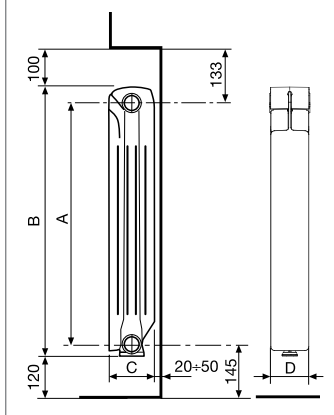

BLITZ SUPER B4 - BIANCO RAL 9010								
CODICE	MODELLO	INTER. A mm	H B mm	PROF. C mm	LARGH. D mm	POT. TERM. Δ50K W	CODICE FORNITORE	PREZZO €
	800/100 B4 / 1 elemento	800	857	97	80	178,2	V693064	37,43
0005565	800/100 B4 batteria da 3 elementi				240	534,6	V69306403	112,30
0005566	800/100 B4 batteria da 4 elementi				320	712,8	V69306404	149,80
0005567	800/100 B4 batteria da 5 elementi				400	891	V69306405	187,20
0005568	800/100 B4 batteria da 6 elementi				480	1069,2	V69306406	225,00
0005569	800/100 B4 batteria da 7 elementi				560	1247,4	V69306407	262,00
0005570	800/100 B4 batteria da 8 elementi				640	1425,6	V69306408	300,00
0005571	800/100 B4 batteria da 9 elementi				720	1603,8	V69306409	337,00
0005572	800/100 B4 batteria da 10 elementi				800	1782	V69306410	375,00
CALIDOR SUPER B4 - BIANCO RAL 9010								
	350/100 B4 / 1 elemento	350	407	97	80	89,9	V690014	29,27
0498944	350/100 B4 batteria da 3 elementi				240	269,7	V69001403	87,80
0498945	350/100 B4 batteria da 4 elementi				320	359,6	V69001404	117,10
0498946	350/100 B4 batteria da 5 elementi				400	449,5	V69001405	146,40
0498947	350/100 B4 batteria da 6 elementi				480	539,4	V69001406	175,60
0498948	350/100 B4 batteria da 7 elementi				560	629,3	V69001407	205,00
0498949	350/100 B4 batteria da 8 elementi				640	719,2	V69001408	235,00
0498950	350/100 B4 batteria da 9 elementi				720	809,1	V69001409	264,00
0498951	350/100 B4 batteria da 10 elementi				800	899	V69001410	293,00
0498952	350/100 B4 batteria da 11 elementi				880	988,9	V69001411	322,00
0498953	350/100 B4 batteria da 12 elementi				960	1078,8	V69001412	352,00
0498954	350/100 B4 batteria da 13 elementi				1040	1168,7	V69001413	381,00
0498955	350/100 B4 batteria da 14 elementi				1120	1258,6	V69001414	410,00
	500/100 B4 / 1 elemento	500	558	97	80	123,8	V690034	31,23
0498957	500/100 B4 batteria da 3 elementi				240	371,4	V69003403	93,70
0498958	500/100 B4 batteria da 4 elementi				320	495,2	V69003404	124,90
0498959	500/100 B4 batteria da 5 elementi				400	619	V69003405	156,20
0498960	500/100 B4 batteria da 6 elementi				480	742,8	V69003406	187,40
0498961	500/100 B4 batteria da 7 elementi				560	866,6	V69003407	219,00
0498962	500/100 B4 batteria da 8 elementi				640	990,4	V69003408	250,00
0498963	500/100 B4 batteria da 9 elementi				720	1114,2	V69003409	282,00
0498964	500/100 B4 batteria da 10 elementi				800	1238	V69003410	313,00
0498965	500/100 B4 batteria da 11 elementi				880	1361,8	V69003411	344,00
0498966	500/100 B4 batteria da 12 elementi				960	1485,6	V69003412	375,00
0498967	500/100 B4 batteria da 13 elementi				1040	1609,4	V69003413	406,00
0498968	500/100 B4 batteria da 14 elementi				1120	1733,2	V69003414	438,00
	600/100 B4 / 1 elemento	600	658	97	80	143,6	V690044	31,23
0498970	600/100 B4 batteria da 3 elementi				240	430,8	V69004403	93,70
0498971	600/100 B4 batteria da 4 elementi				320	574,4	V69004404	124,90
0498972	600/100 B4 batteria da 5 elementi				400	718	V69004405	156,20
0498973	600/100 B4 batteria da 6 elementi				480	861,6	V69004406	187,40
0498974	600/100 B4 batteria da 7 elementi				560	1005,2	V69004407	219,00
0498975	600/100 B4 batteria da 8 elementi				640	1148,8	V69004408	250,00
0498976	600/100 B4 batteria da 9 elementi				720	1292,4	V69004409	282,00
0498977	600/100 B4 batteria da 10 elementi				800	1436	V69004410	313,00
0498978	600/100 B4 batteria da 11 elementi				880	1579,6	V69004411	344,00
0498979	600/100 B4 batteria da 12 elementi				960	1723,2	V69004412	375,00
0498980	600/100 B4 batteria da 13 elementi				1040	1866,8	V69004413	406,00
0498981	600/100 B4 batteria da 14 elementi				1120	2010,4	V69004414	438,00