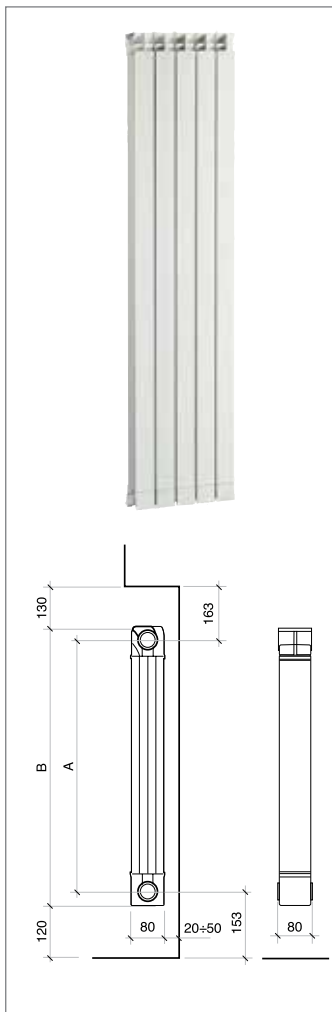

GARDA DUAL 80								
CODICE	MODELLO	INTER. A mm	H B mm	PROF. C mm	LARGH. D mm	POT. TERM. Δ 50K W	CODICE FORNITORE	PREZZO €
	1200 / 1 elemento	1200	1266	80	80	215	82H014	104,40
0050436	1200 batteria da 3 elementi					645	82H01403	313,00
0050567	1200 batteria da 4 elementi					860	82H01404	418,00
0049516	1200 batteria da 5 elementi					1075	82H01405	522,00
0049429	1200 batteria da 6 elementi					1290	82H01406	626,00
	1400 / 1 elemento	1400	1466	80	80	241	82I014	113,00
0050460	1400 batteria da 3 elementi					723	82I01403	339,00
0049951	1400 batteria da 4 elementi					964	82I01404	452,00
0049444	1400 batteria da 5 elementi					1205	82I01405	565,00
0049451	1400 batteria da 6 elementi					1446	82I01406	678,00
	1600 / 1 elemento	1600	1666	80	80	266	82L014	123,00
0050529	1600 batteria da 3 elementi					798	82L01403	369,00
0049512	1600 batteria da 4 elementi					1064	82L01404	492,00
0049473	1600 batteria da 5 elementi					1330	82L01405	615,00
0049594	1600 batteria da 6 elementi					1596	82L01406	738,00
	1800 / 1 elemento	1800	1866	80	80	288	82M014	134,40
0050563•	1800 batteria da 3 elementi					864	82M01403	403,00
0049440•	1800 batteria da 4 elementi					1152	82M01404	538,00
0049455•	1800 batteria da 5 elementi					1440	82M01405	672,00
0049391•	1800 batteria da 6 elementi					1728	82M01406	806,00
	2000 / 1 elemento	2000	2066	80	80	310	82N014	144,40
0049491•	2000 batteria da 3 elementi					930	82N01403	434,00
0049432•	2000 batteria da 4 elementi					1240	82N01404	578,00
0049591•	2000 batteria da 5 elementi					1550	82N01405	722,00
0049385•	2000 batteria da 6 elementi					1860	82N01406	867,00

ACCESSORI GARDA S/90-DUAL 80			
CODICE	DESCRIZIONE	CODICE FORNITORE	PREZZO €
0049421	Mensola da avvitare dx	550035	2,30
0049422	Mensola da avvitare sx	550036	2,30
0049424•	Guarnizione OR per nipples, tappi e riduzioni	530102	0,95
0049423•	Nipples 1" speciale per radiatori estrusi	521012	0,72
0097801•	Kit tappi e riduzioni da 1/2 bianco composto da: n. 1 valvola di sfogo da 1/2, n. 1 tappo chiuso destro, n. 1 tappo chiuso sinistro, n. 2 riduzioni 1/2 destre, n. 2 riduzioni 1/2 sinistre, n. 4 guarnizioni oring, n. 2 staffe di supporto. (Per il colorato aumento 45%)	550118	45,01
0049529	Portasalviette bianco 9010 per Garda S/90 4 elementi	570014	67,90
0049537	Portasalviette bianco 9010 per Garda S/90 5 elementi	570024	67,90
0049573	Portasalviette bianco 9010 per Garda S/90 6 elementi	570124	67,90
0049533	Valvola sfogo aria 1 pollice cromata G 1 dx	520201	15,16
0049534	Valvola sfogo aria 1 pollice cromata G 1 sx	520202	15,16
0049621	Tappo chiuso G1 dx (Bianco)	525014	2,29
0049624	Tappo chiuso G1 sx (Bianco)	525114	2,29
0049408	Riduzione dx da G1 a G1/2 (Bianco)	526214	2,61
0049411	Riduzione sx da G1 a G1/2 (Bianco)	526314	2,61
0049401	Riduzione dx da G1 a G3/4 (Bianco)	526414	2,61
0049417	Riduzione sx da G1 a G3/4 (Bianco)	526514	2,61
0049612	Tappo foro valvola dx da G1 a 1/4 (Bianco)	525214	2,61
0049580	Tappo foro valvola sx da G1 a 1/4 (Bianco)	525314	2,61
0049526	Ritocco spray bianco	540024	16,27