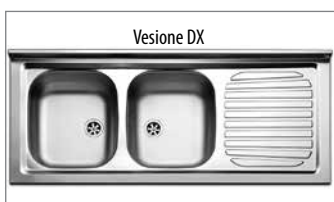

MOBILI LAVATOI						
MOBILI DA CUCINA PER LAVELLI INOX DA APPOGGIO						
CODICE	DESCRIZIONE	L mm	P mm	H mm	CODICE FORNITORE	PREZZO €
0604586	Mobile sottolavello a due ante in nobilitato idrofugo, colore bianco frassinato (solo sottolavello)	800	500	870	F8050SLA	336,00
0604594	Mobile sottolavello a tre ante in nobilitato idrofugo, colore bianco frassinato (solo sottolavello)	1200	500	870	F120SLADX	553,00
0072447		1200	500	870	F120SLASX	553,00
LAVELLI DA CUCINA IN ACCIAIO INOX DA APPOGGIO						
CODICE	DESCRIZIONE	L mm	P mm	H mm	CODICE FORNITORE	PREZZO €
0604587	Lavello in acciaio inox ad un pozzetto con sgocciolatoio	800	500		8050DX	264,00
0035964		800	500		8050SX	264,00
0604589	Lavello in acciaio inox a 2 pozzetti	800	500		80502P	300,00
0604595	Lavello in acciaio inox a due pozzetti con sgocciolatoio	1200	500		12050DX	362,00
0035962		1200	500		12050SX	362,00
PENSILI DA CUCINA						
CODICE	DESCRIZIONE	L mm	P mm	H mm	CODICE FORNITORE	PREZZO €
0604602	Pensile da cucina ad 1 anta, versione DX	400	310	710	F740DX	179,20
0035967	Pensile da cucina ad 1 anta, versione SX	400	310	710	F740SX	179,20
0228531	Pensile da cucina a due ante	800	310	710	F780	285,00
0228532	Pensile da cucina a due ante, scolapiatti con con vaschetta raccogliocce	800	310	710	F780S	383,00